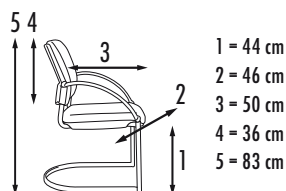

EXPRESS 06-24  
48624 AA0

EXPRESS 06-23  
48623 AA0

EXPRESS 06-23  
48623 AA0

EXPRESS 06-24  
48624 AA0

= 21 kg - 7,5 kg

= 0,15 m³ - 0,50 m³ / VPE: 2 Stück

Topstar®