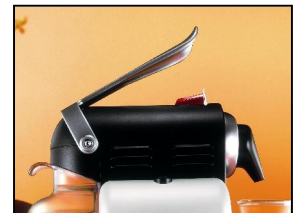

NESPRESSO System - Pumpdruckmaschine

Essenza EN 95.PL

NESPRESSO®

NESPRESSO-SYSTEM

NESPRESSO hat ein weltweit einzigartiges Extraktionssystem entwickelt, das speziell auf die NESPRESSO-Kapseln abgestimmt ist und die Beherrschung aller Parameter gewährleistet, die für die Zubereitung eines perfekten Espresso unabdingbar sind.

KAPSEL-EINFÜHRUNG

Das neue System zur Kapsel-Einführung bietet dem Nutzer einen maximalen Bedienkomfort.

GESCHMACK & AROMA

Die De'Longhi ESSENZA Maschinen bringen die Geschmacks- und Aromafülle des Kaffees zur vollen Entfaltung und bieten höchsten Bedienkomfort, gepaart mit einem ansprechenden Design.